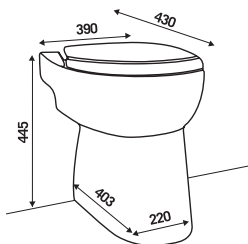

Soovitav äravoolutoru läbimõõt: 32 mm

Normaalne töötemperatuur: 35°C

Elektrivarustus: 220-240 V / 50 Hz

Mootori nimivõimsus: 550 W

Kaal: 23 kg

Tagasilöögiklapp • Katlakivivastase kattega pott

Prill-laud kuulub komplekti

Vertikaalne ja horisontaalne äravool: ↑ 3 m → 30 m

SANICOMPACT® 43 ECO+