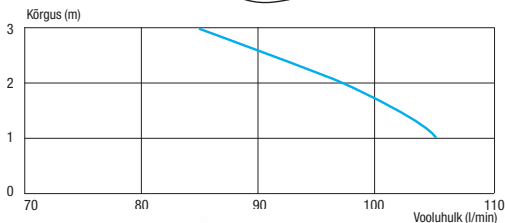

Soovitav äravoolutoru läbimõõt: 32 mm

Normaalne töötemperatuur: 35°C

Elektrivarustus: 220-240 V / 50 Hz

Mootori nimivõimsus: 550 W

Kaal: 23 kg

Tagasilöögiklapp • Katlakivivastase kattega pott

Prill-laud kuulub komplekti

Vertikaalne ja horisontaalne äravool: ↑ 3 m → 30 m

SANICOMPACT® 43 ECO+